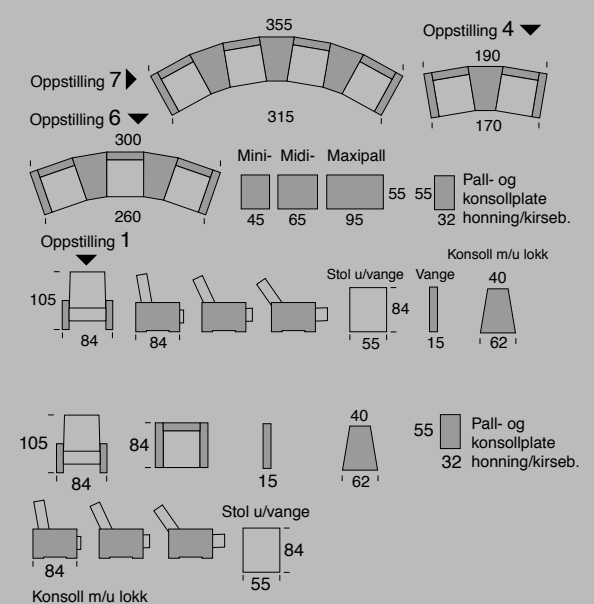

TOPP SITTEKOMFORT

reguleringsmuligheter i rygg og sete.

HJELMELAND ELANTRA REG.BAR STOL
Ulltekstil Solvik - HARD BRUK

kr 10.065,-
pall kr 3.065,-

- det gode tekstil
88
Innvik Selgren

HJELMELAND PICASSO
MOVIE 1-K-1
Ulltekstil Solvik -
HARD BRUK

kr 18.985,-

Bygg din egen hjemmekino!

maxipall kr 4.875,-
flexiplate kr 995,-

HJELMELAND sofa og stoler forhandles av: