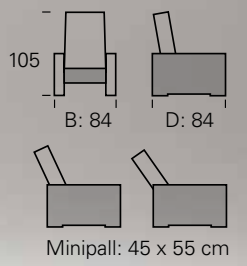

kr 25.875,-

ELANTRA reg.stol  
kr 10.065,-  
pall kr 3.065,-

**ET MESTERSTYKKE I  
KLASSISK DESIGN**

- 4 salonger i en - vend putene
- fantastisk sittekomfort

# TOPP SITTEKOMFORT

reguleringsmuligheter i rygg og sete.

HJELMELAND ELANTRA REG.BAR STOL  
Ulltekstil Solvik - HARD BRUK

**kr 10.065,-**  
pall kr 3.065,-

- det gode tekstil  
**88**  
Innvik Selgren

HJELMELAND PICASSO  
MOVIE 1-K-1  
Ulltekstil Solvik -  
HARD BRUK