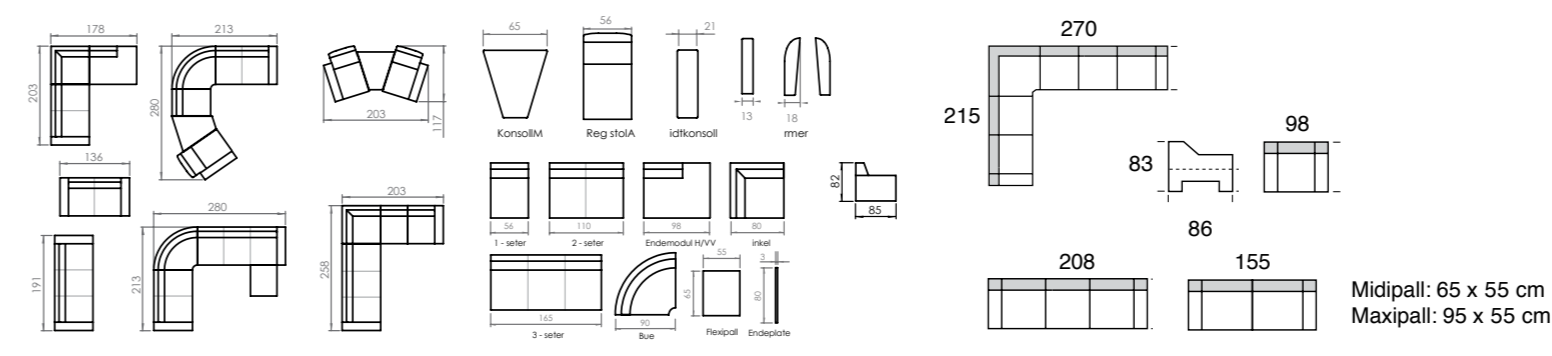

HJELMELAND SMART 3-2
Trollvik ulltekstil - HARD BRUK

fra kr 22.950,-

HJELMELAND SMART BYGGKONSEPT

Bygg din egen sofa - større fleksibilitet - optimal sittekomfort

HJELMELAND SMART 2-V-2
Kornvik ulltekstil - HARD BRUK

kr 25.370,-

Best
SITTEKOMFORT
Hjelmeland

PICASSO reg.stol
kr 9.800,-
maxipall
kr 3.065,-

SMART BYGGKONSEPT

Finnes med tre ulike
vangbredder. >

Arm 11 cm

Arm 16 cm

Arm 24 cm

Best
SITTEKOMFORT
Hjelmeland

HJELMELAND FOCUS 3-B-2
Stoff Attar - HARD BRUK

fra kr 22.555,-

Arm 13 cm

Arm 13 cm

Arm 18 cm

det gode tekstil
88
Innvik Selgjen

HJELMELAND BENTLEY 3-2
Barkvik ulltekstil - HARD BRUK

kr 25.875,-

ELANTRA reg.stol
kr 10.065,-
pall kr 3.065,-

**ET MESTERSTYKKE I
KLASSISK DESIGN**

- 4 salonger i en - vend putene
- fantastisk sittekomfort