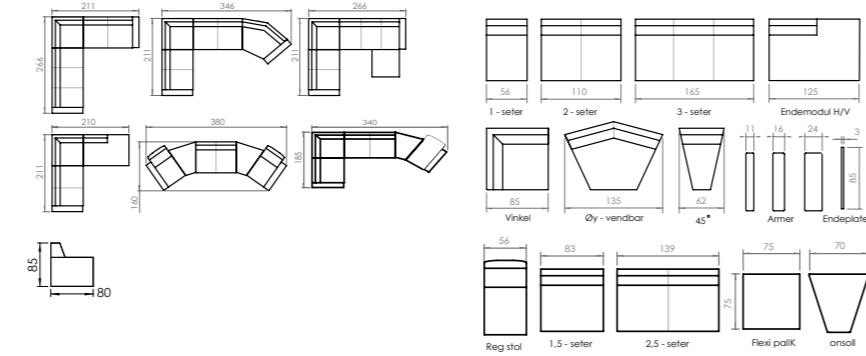

HJELMELAND SMART 3-2
Trollvik ulltekstil - HARD BRUK

fra kr 22.950,-

HJELMELAND SMART BYGGKONSEPT

Bygg din egen sofa - større fleksibilitet - optimal sittekomfort

HJELMELAND SMART 2-V-2
Kornvik ulltekstil - HARD BRUK

kr 25.370,-

Best
SITTEKOMFORT
Hjelmeland

PICASSO reg.stol
kr 9.800,-
maxipall
kr 3.065,-

SMART BYGGKONSEPT

Finnes med tre ulike
vangbredder. >

Arm 11 cm

Arm 16 cm

Arm 24 cm

Best
SITTEKOMFORT
Hjelmeland

HJELMELAND FOCUS 3-B-2
Stoff Attar - HARD BRUK

fra kr 22.555,-

Arm 13 cm

Arm 13 cm

Arm 18 cm

det gode tekstil
88
Innvik Selgjen

HJELMELAND BENTLEY 3-2
Barkvik ulltekstil - HARD BRUK

kr 25.875,-

ELANTRA reg.stol
kr 10.065,-
pall kr 3.065,-

**ET MESTERSTYKKE I
KLASSISK DESIGN**

- 4 salonger i en - vend putene
- fantastisk sittekomfort